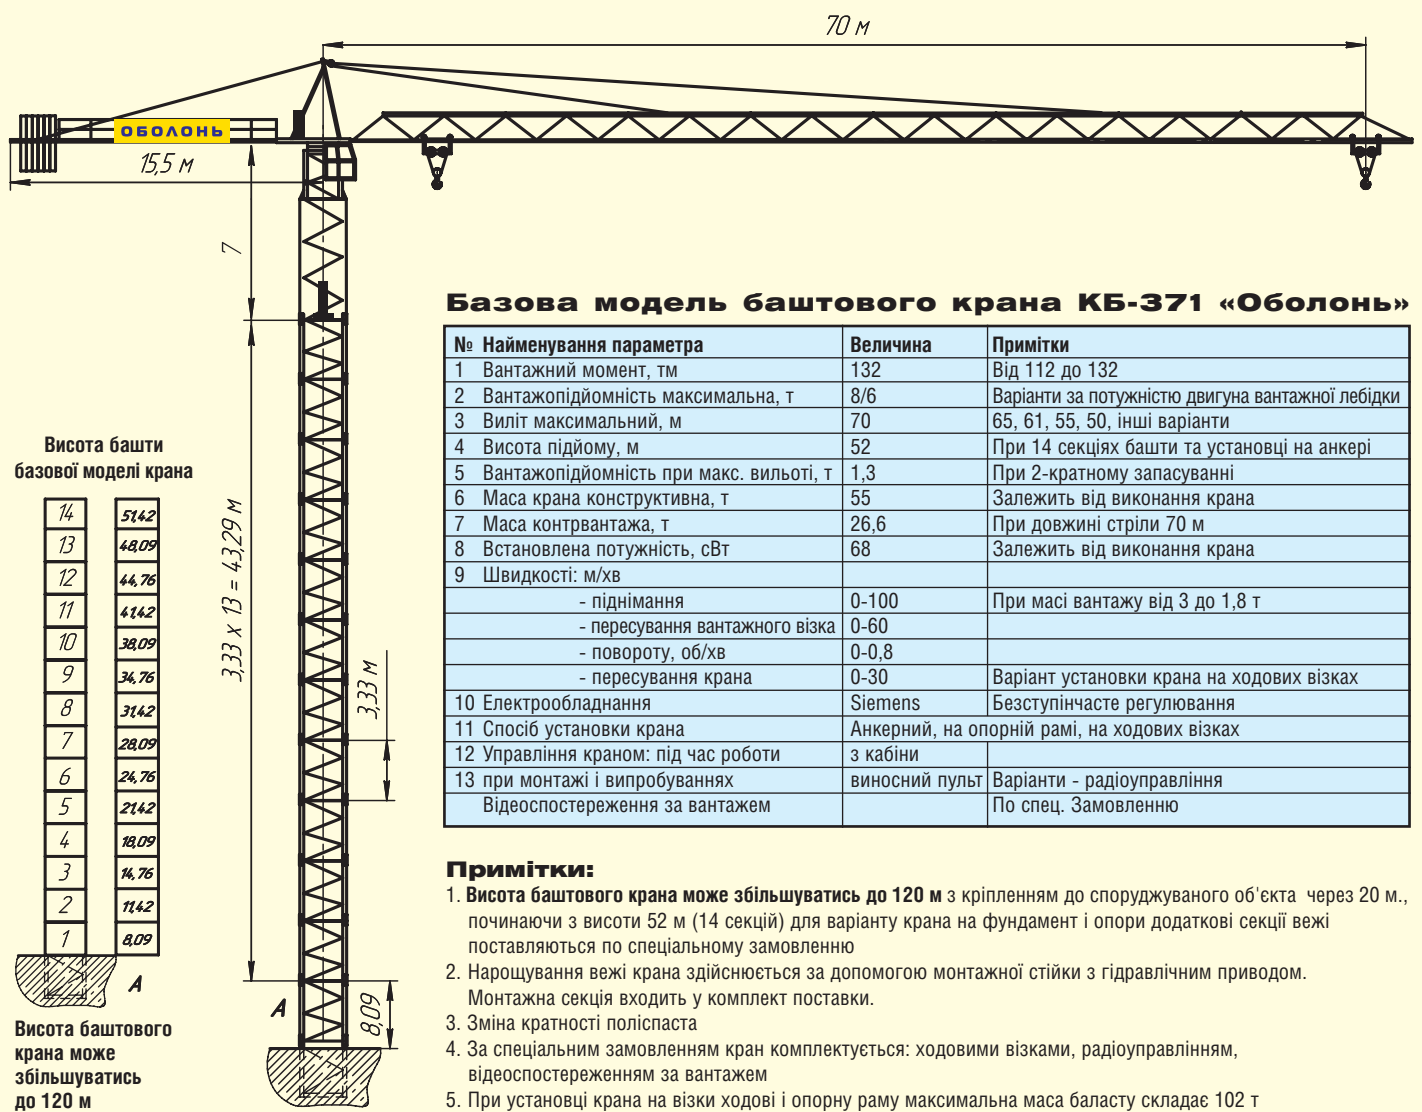

Баштовий кран КБ-371 «Оболонь»

- Комплектація:**
- Кран КБ-371 «Оболонь» у базовому варіанті комплектується обладнанням:
 - Електродвигунами компанії LENZE — MDFKAB1 225-12, 3MVB112, MDFMA 112-22 (Німеччина)
 - Електрообладнанням компанії RITAL — Siemens (Німеччина)
 - Редукторами компанії VOGEL — Mr128, GKS 09, MPF 64 (Німеччина)
 - Гідрообладнанням компанії ATOS Hidraulik (Німеччина)
 - Крісло-пульт ХJCD 6101033 (Франція)
 - Устаткування клімат-контролю RITAL CS 900 W (Німеччина)
 - Монітор Siemens TP 27010 (Німеччина)
 - Радіо керування (виносний пульт)
 - Сталеві канати виробництва Німеччини